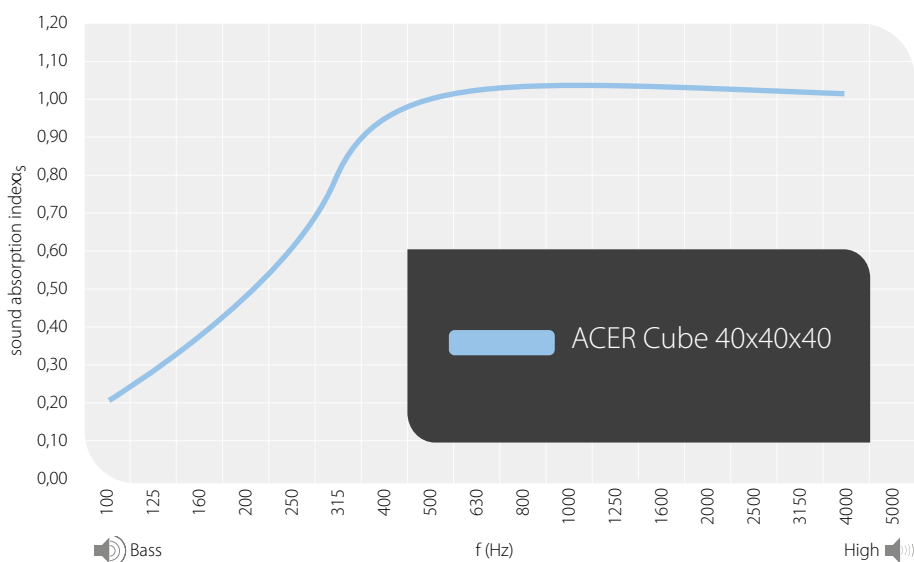

# ACER Cube

Deze akoestische kubussen kunnen d.m.v. verticale kabeltjes aan het plafond opgehangen en tevens als zitpoef dienst doen. Deze cubes bieden naast een maximale absorptie ook een speelse dimensie aan de ruimte. Dit is de ideale oplossing voor die ruimtes waar de nagalm tijd moeilijk te verbeteren is.

## Samenstelling:

-  **Akoestisch materiaal:** Basotec Akomine D10 Kg/m<sup>3</sup> - 40x40x40 cm
-  **Hoes met rits:** DecoTex-doek of Racer-doek.
-  **Bevestiging:** Ophangkabel

ACOUSTIC ACER Cube